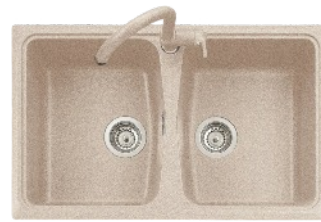

SPAZIO SP0792

(a csaptelep nem tartozék)

68.400 Ft

Színválaszték