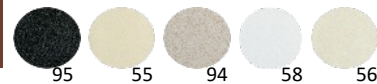

Külső méret
990X500 mm
Medence méret
342x420/150X286 mm
Medence mélység
200/145 mm
Szekrény méret:
60 cm